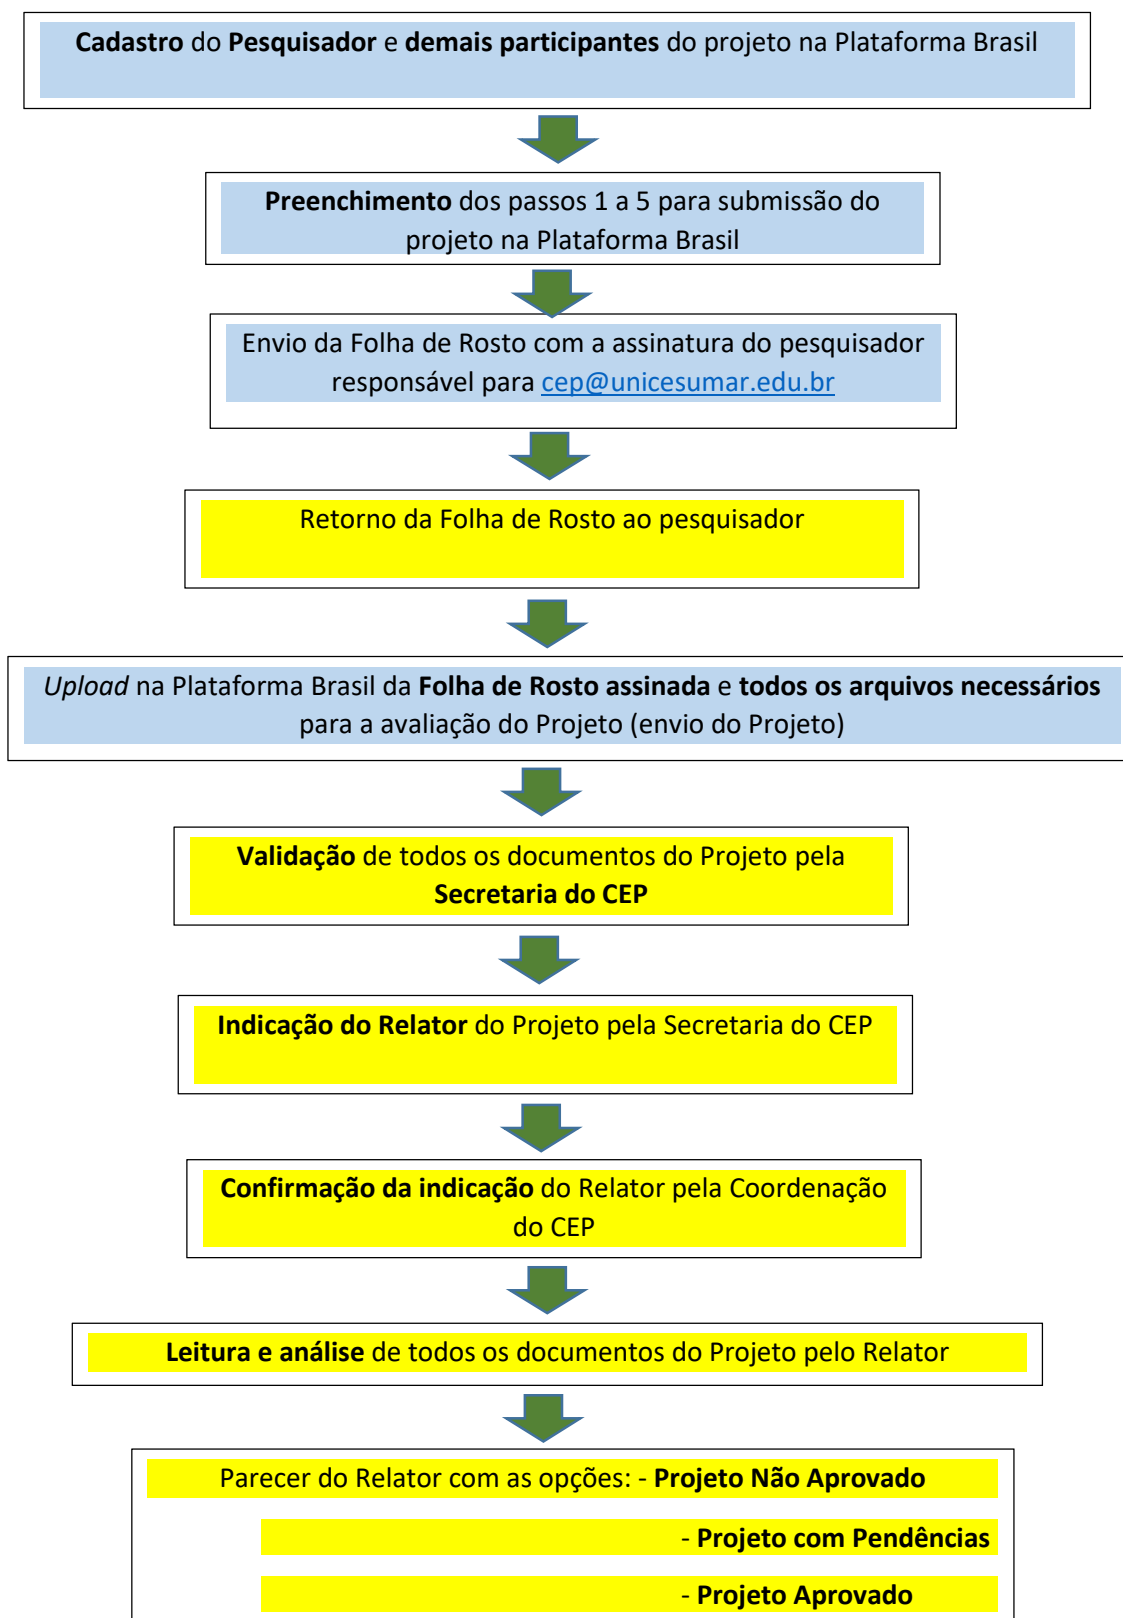

FLUXOGRAMA DA ANÁLISE DOS DOCUMENTOS DO PROJETO

OBS.:

- 1) O tempo previsto para o Pesquisador receber o parecer final do Projeto na Plataforma Brasil é de aproximadamente 1 mês.
- 2) Etapas em amarelo: responsabilidade do CEP.
- 3) Etapas em azul: responsabilidade do Pesquisador.